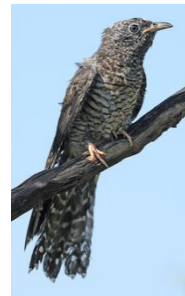

## Lesné vtáky – Iné lesné vtáky a spevavce - Poznámky – Bio 5.ročník

### Ďateľ veľký

- žije v zmiešaných lesoch
- poznáme ho podľa klopotavého zvuku
- po kmeni stromov sa pohybuje šplhavými nohami
- má silný zobák, lepkavý jazyk s háčikmi, pomocou ktorého vyberá larvy hmyzu zo stromov
- je stály vták – neodlieta na zimu do teplých krajín

### Kukučka jarabá

- je sťahovavá, na zimu odlieta do teplých krajín
- živí sa hmyzom najmä chlpatými húsenicami
- samička znáša vajcia na zem a v zobáku ich prenáša do hniezd iných vtákov
- o mláďatá sa nestará, mláďa vytlačí z hniezda ostatné vajcia, a tak má potravu len pre seba

### Tetrov hlucháň

- je náš stály vták, žije v zmiešaných a listnatých lesoch
- živí sa semenami a listami

**Spevavé vtáky** – typický hlasový prejav – ohraničujú územie na ktorom získavajú potravu a hniezdia. Živia sa rastlinnou a živočíšnou potravou, viaceré prevažne hmyzom.